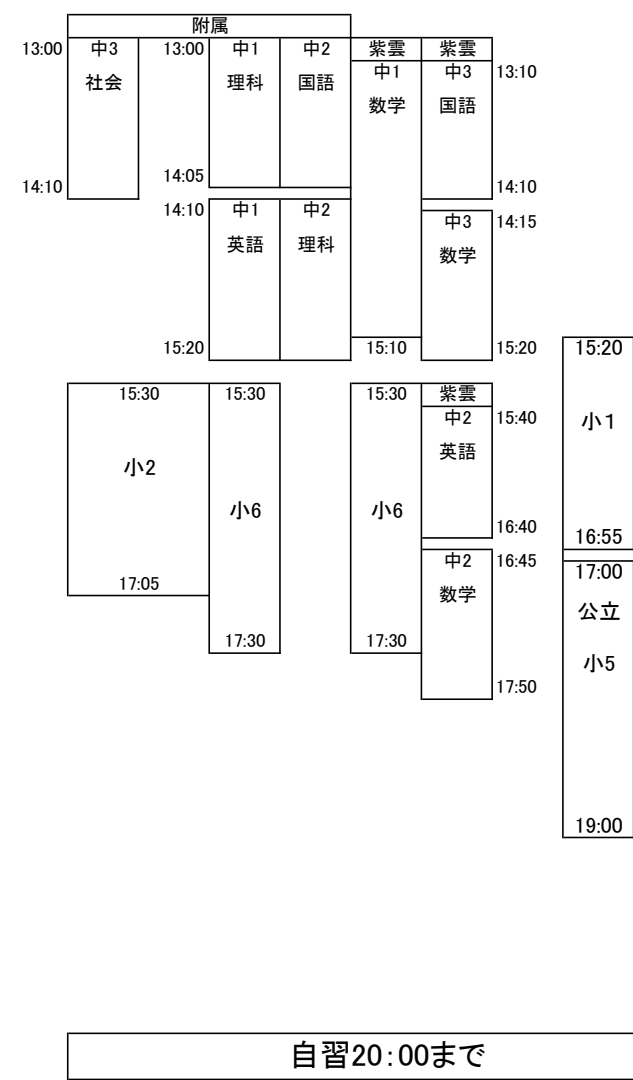

2学期期末テスト対策 時間割 直前 (11月26日~28日)

名前:

11/26(日)テスト1日目直前

41・42	43		45	46	31	32	33	51
-------	----	--	----	----	----	----	----	----

11/27(月)テスト2日目直前

41・42		43	45	46	31	32	33	51
-------	--	----	----	----	----	----	----	----

11/28(火) テスト3日目直前

41・42	43	45	46	31	32	33	51
-------	----	----	----	----	----	----	----