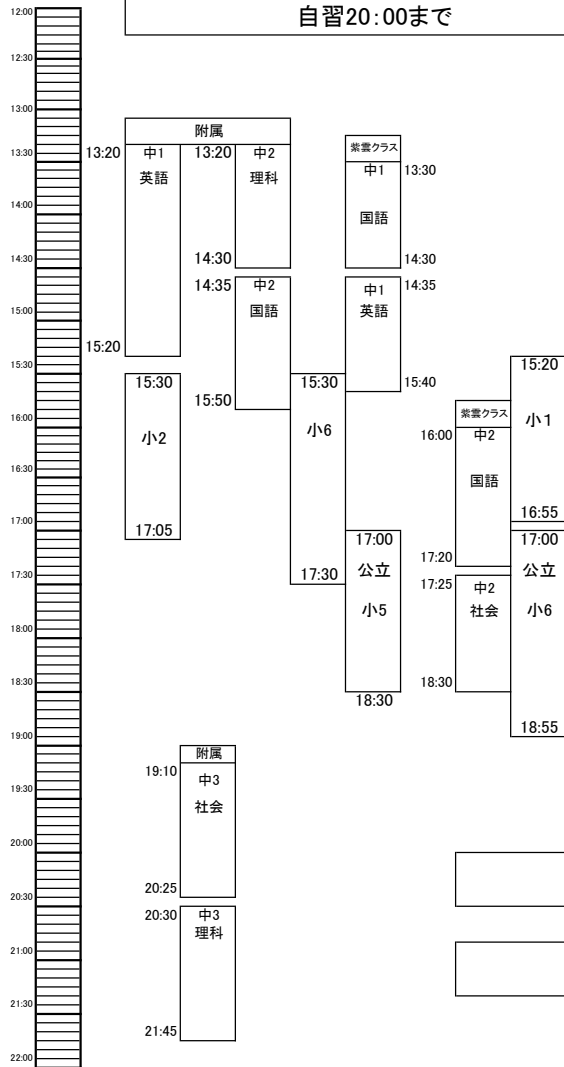

学年末テスト対策 時間割 直前(2/19~/21)

2/19(月) テスト1日目対策

41・42	43	45	46	31	32	33	51
-------	----	----	----	----	----	----	----

自習20:00まで

2/20(火) テスト2日目対策

41・42	43	45	46	31	32	33	51
-------	----	----	----	----	----	----	----

自習20:00まで

2/21(水) テスト3日目対策

41・42	43	45	46	31	32	33	51
-------	----	----	----	----	----	----	----

自習20:00まで