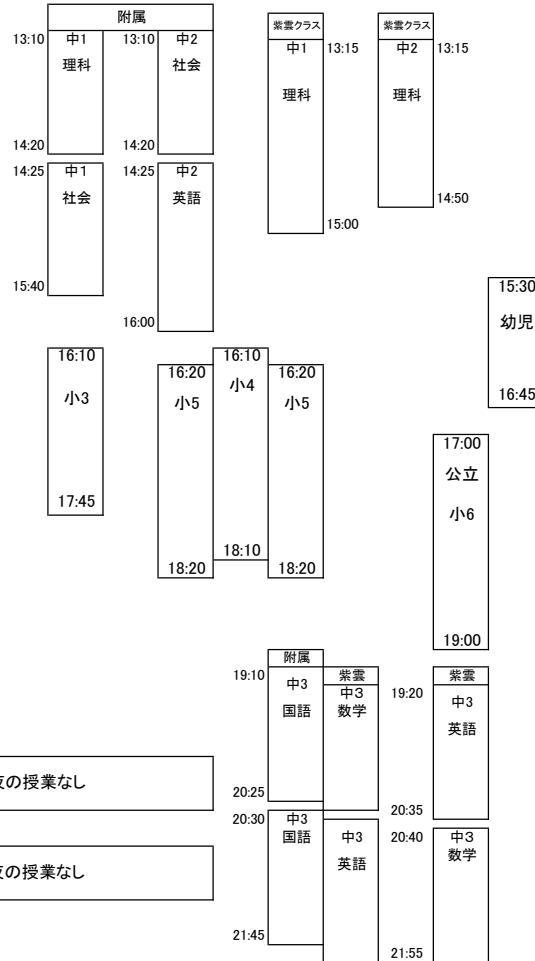

学年末テスト対策 時間割 直前(2/19~/21)

2/19(月) テスト1日目対策

41・42	43	45	46	31	32	33	51
-------	----	----	----	----	----	----	----

自習20:00まで

2/20(火) テスト2日目対策

41・42	43	45	46	31	32	33	51
-------	----	----	----	----	----	----	----

自習20:00まで

2/21(水) テスト3日目対策

41・42	43	45	46	31	32	33	51
-------	----	----	----	----	----	----	----

自習20:00まで