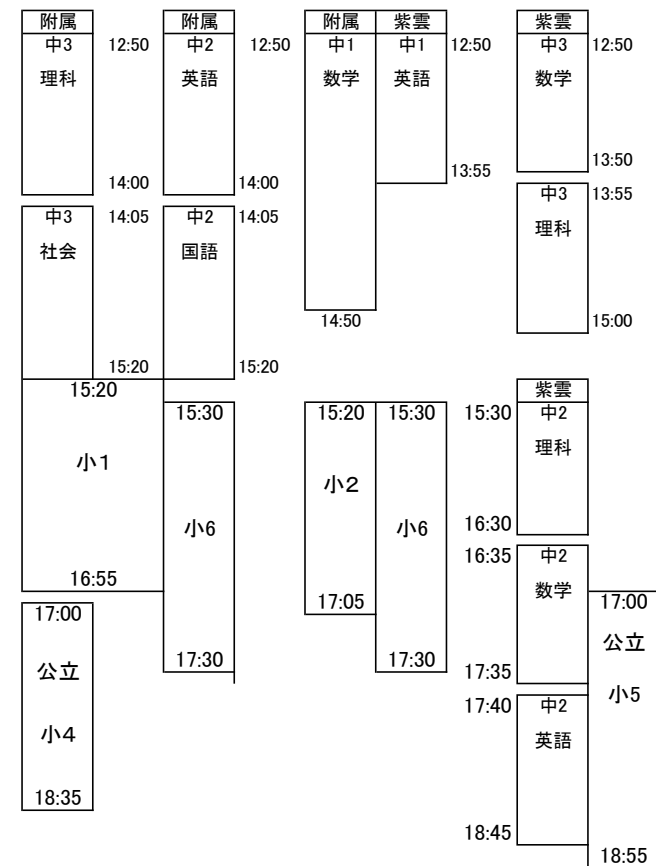

【附属中・紫雲中】1学期期末テスト対策 時間割 直前(6月)

名前:

6/18(火) テスト1日目

41・42	43		45	46	31	32	33	51
-------	----	--	----	----	----	----	----	----

6/19(水) テスト2日目

41・42	43		45	46	31	32	33	51
-------	----	--	----	----	----	----	----	----

6/20(木) テスト3日目

41・42	43		45	46	31	32	33	51
-------	----	--	----	----	----	----	----	----

自習20:00まで

自習20:00まで

自習20:00まで

- ・ 6/18(火)~6/20(木)の夜の通常授業はありません。
- ・ 6/21(金)の附属中2英数、附属中3理社の通常授業は予定通り行います。
- ・ 6/21(金)の紫雲中1・2英数の授業はお休みとなります。