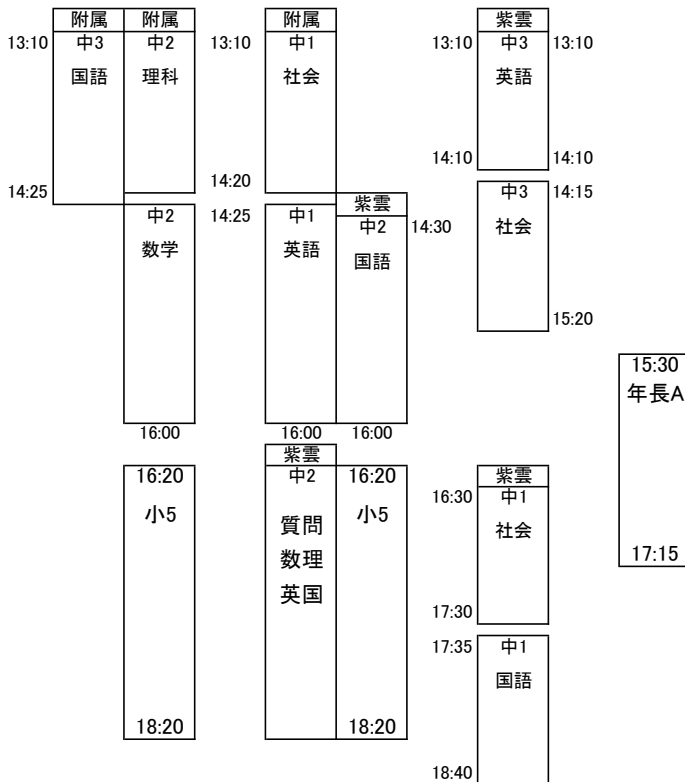

【附属中・紫雲中】1学期期末テスト対策 時間割 直前(6月)

名前:

6/18(火) テスト1日目

41・42	43		45	46	31	32	33	51
-------	----	--	----	----	----	----	----	----

6/19(水) テスト2日目

41・42	43		45	46	31	32	33	51
-------	----	--	----	----	----	----	----	----

6/20(木) テスト3日目

41・42	43		45	46	31	32	33	51
-------	----	--	----	----	----	----	----	----

自習20:00まで

自習20:00まで

自習20:00まで

- ・ 6/18(火)~6/20(木)の夜の通常授業はありません。
- ・ 6/21(金)の附属中2英数、附属中3理社の通常授業は予定通り行います。
- ・ 6/21(金)の紫雲中1・2英数の授業はお休みとなります。