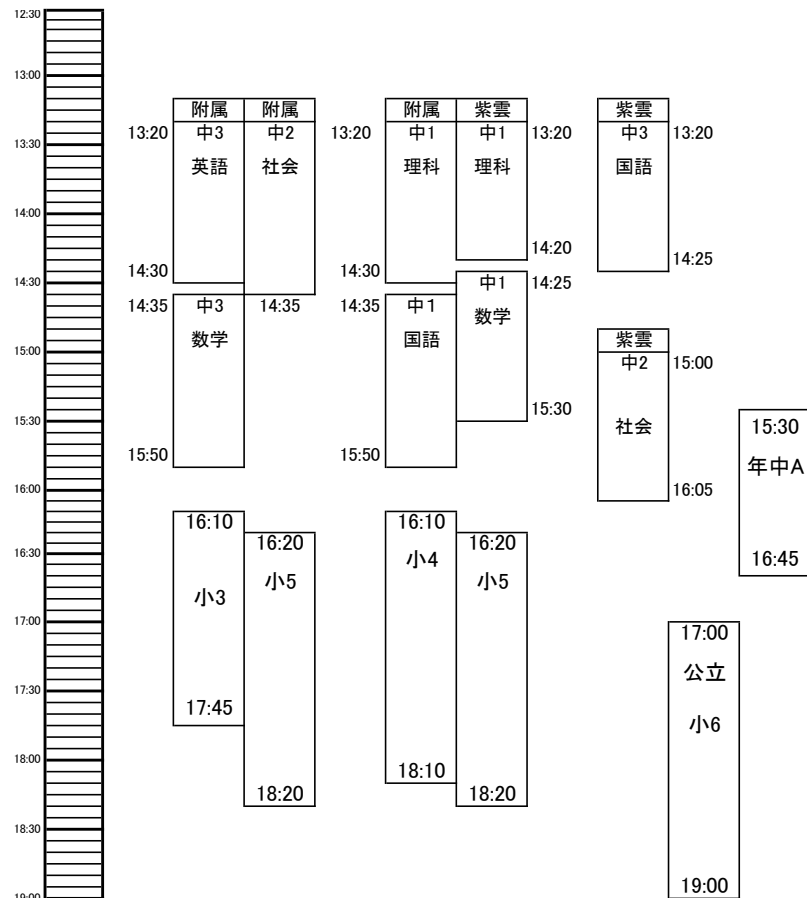

【附属中・紫雲中】1学期期末テスト対策 時間割 直前(6月)

名前:

6/18(火) テスト1日目

41・42	43		45	46	31	32	33	51
-------	----	--	----	----	----	----	----	----

6/19(水) テスト2日目

41・42	43		45	46	31	32	33	51
-------	----	--	----	----	----	----	----	----

6/20(木) テスト3日目

41・42	43		45	46	31	32	33	51
-------	----	--	----	----	----	----	----	----

自習20:00まで

自習20:00まで

自習20:00まで

- ・ 6/18(火)~6/20(木)の夜の通常授業はありません。
- ・ 6/21(金)の附属中2英数、附属中3理社の通常授業は予定通り行います。
- ・ 6/21(金)の紫雲中1・2英数の授業はお休みとなります。