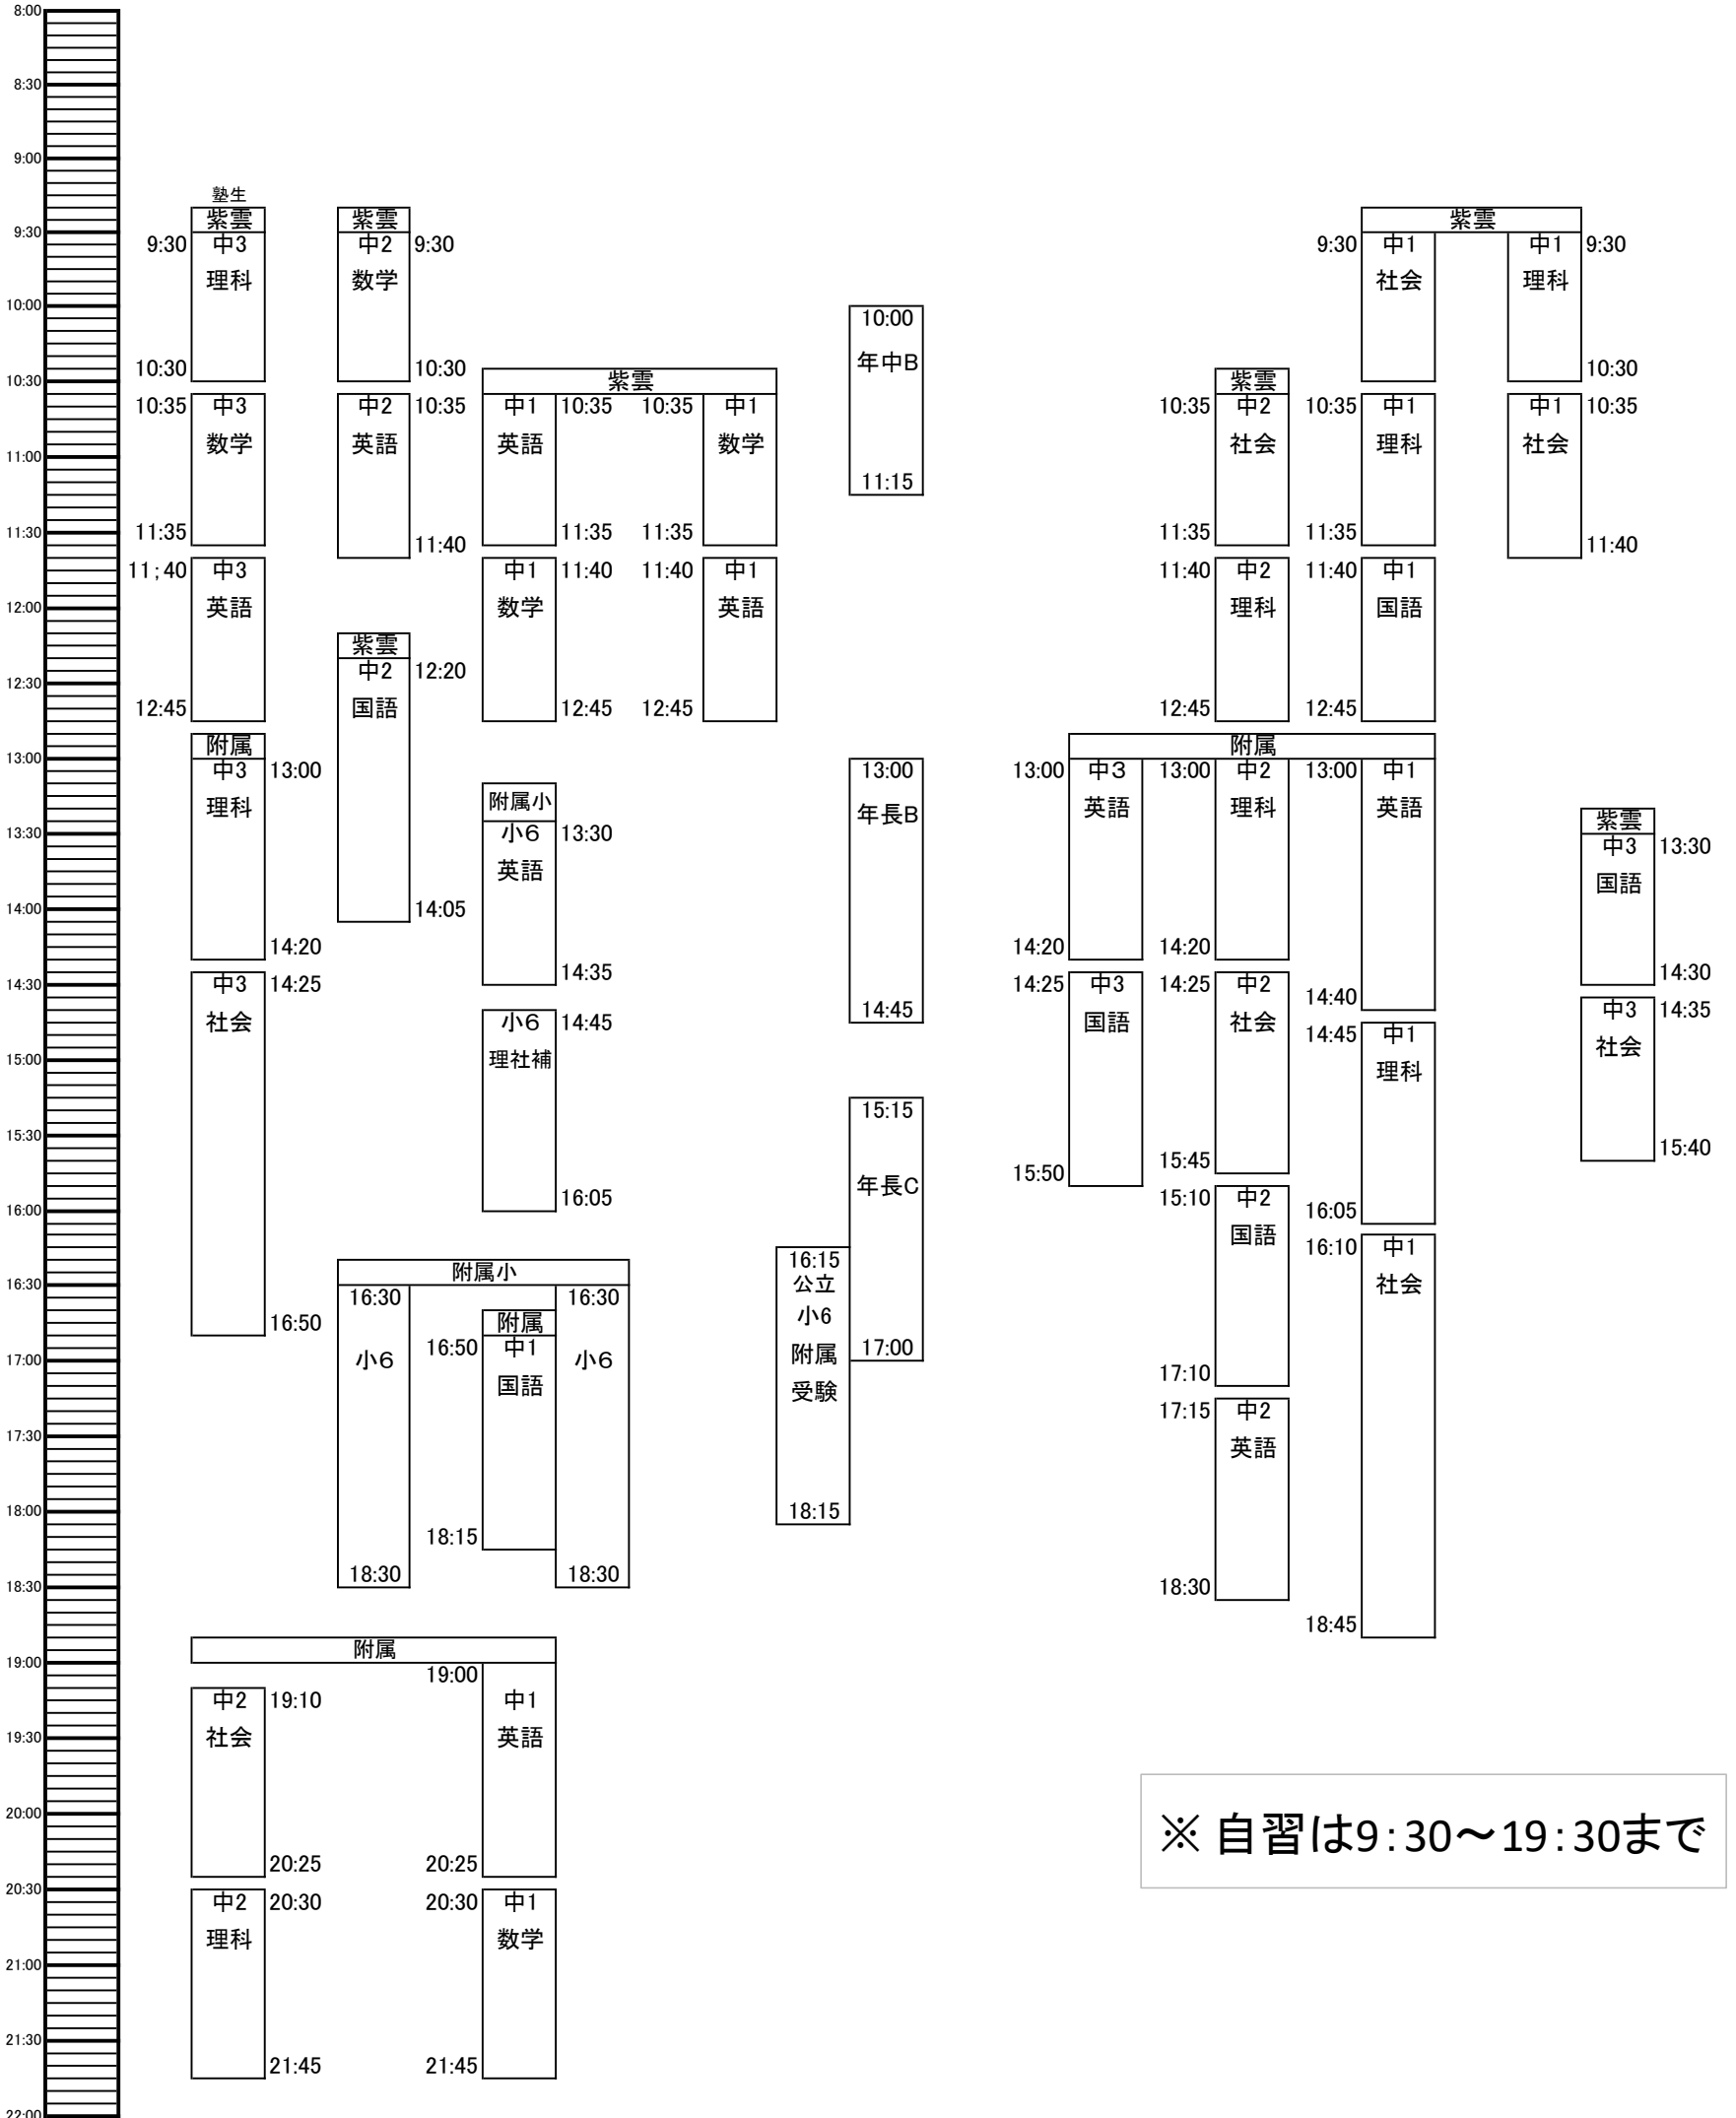

【附属・紫雲】2学期期末テスト対策 時間割 (9/21~9/22)

名前:

9/21(土)

9/22(日)

41・42	43	45	46	31	32	33	51
-------	----	----	----	----	----	----	----

41・42	43	45	46	31	32	33	51
-------	----	----	----	----	----	----	----

※ 自習は9:30~19:30まで