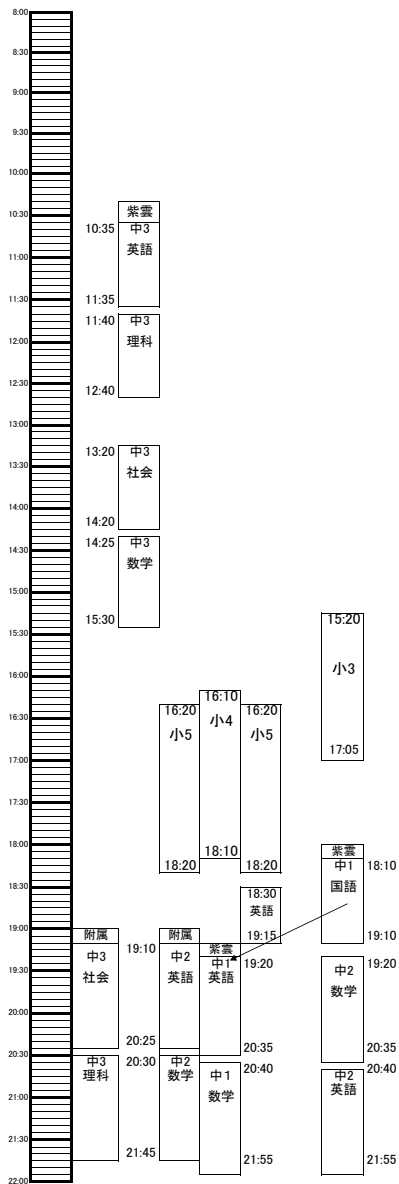

2学期期末テスト対策 時間割 (11/22~11/24)

名前

11/22(金)

41・42	43	45	46		31	32	33	51	2F
-------	----	----	----	--	----	----	----	----	----

11/23(土)

41・42	43	45			46	31	32	33	51
-------	----	----	--	--	----	----	----	----	----

11/24(日)

41・42	43		45	46	31	32	33
-------	----	--	----	----	----	----	----

自習は20:00まで