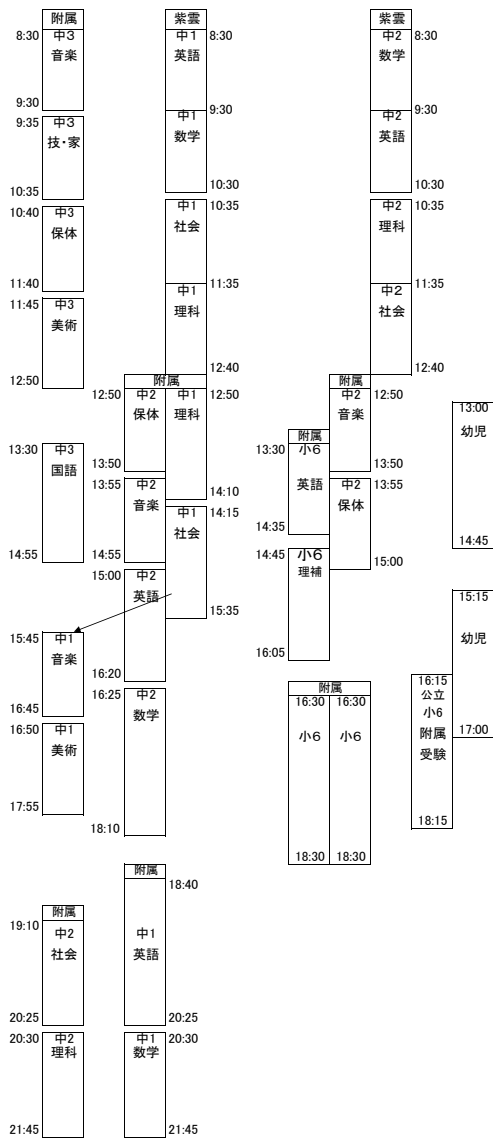

2学期期末テスト対策 時間割 (11/22~11/24)

名前

11/22(金)

41・42	43	45	46		31	32	33	51	2F
-------	----	----	----	--	----	----	----	----	----

11/23(土)

41・42	43	45			46	31	32	33	51
-------	----	----	--	--	----	----	----	----	----

11/24(日)

41・42	43		45	46	31	32	33
-------	----	--	----	----	----	----	----

自習は20:00まで