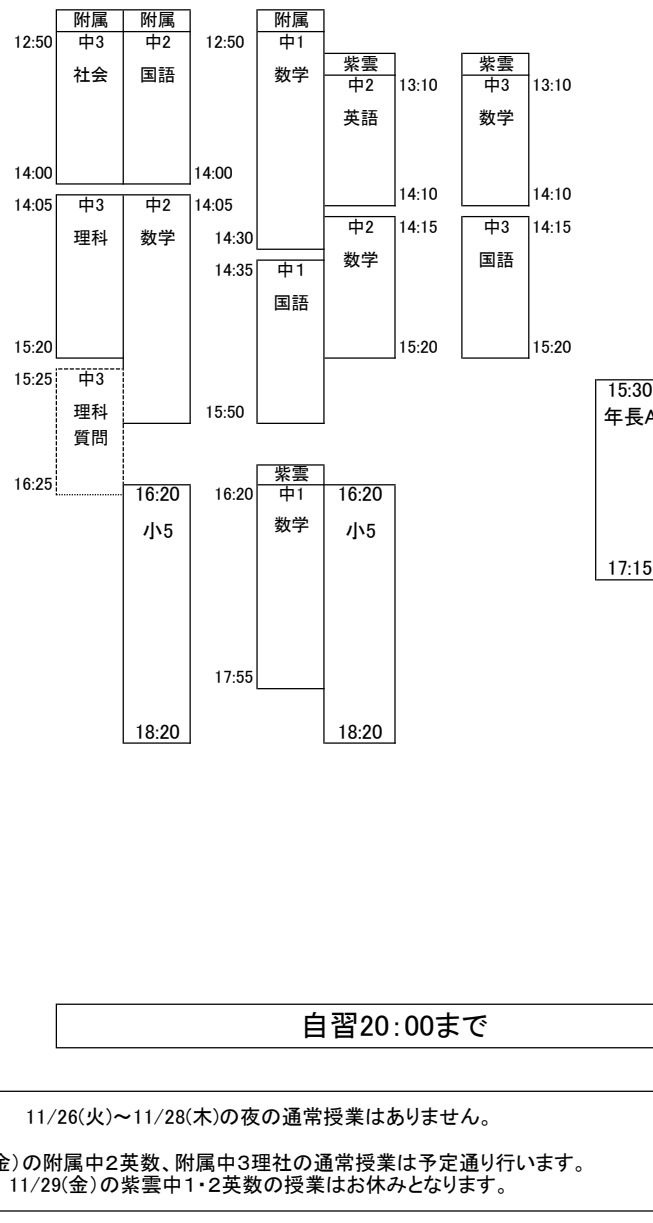

2学期期末テスト対策 時間割 直前(11月)

名前:

11/26(火) テスト1日目

41・42	43		45	46	31	32	33	51
-------	----	--	----	----	----	----	----	----

11/27(水) テスト2日目

41・42	43		45	46	31	32	33	51
-------	----	--	----	----	----	----	----	----