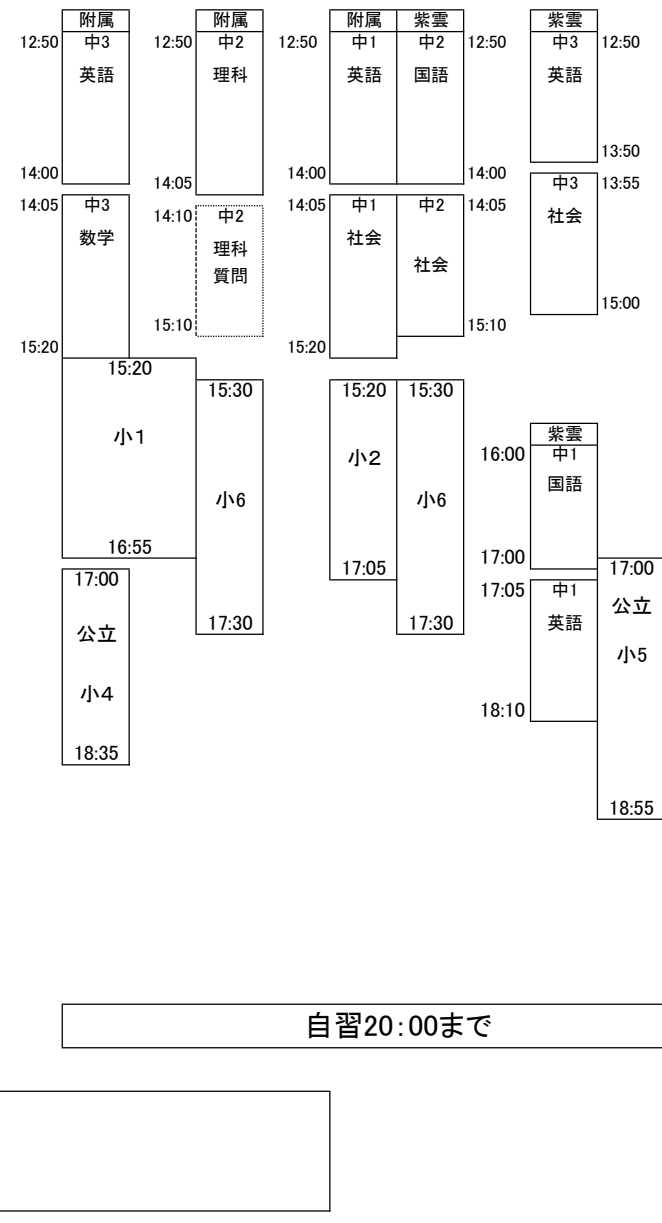

2学期期末テスト対策 時間割 直前(11月)

名前:

11/26(火) テスト1日目

41・42	43		45	46	31	32	33	51
-------	----	--	----	----	----	----	----	----

11/27(水) テスト2日目

41・42	43		45	46	31	32	33	51
-------	----	--	----	----	----	----	----	----

11/28(木) テスト3日目

41・42	43		45	46	31	32	33	51
-------	----	--	----	----	----	----	----	----

自習20:00まで

自習20:00まで

自習20:00まで

11/26(火)~11/28(木)の夜の通常授業はありません。
11/29(金)の附属中2英数、附属中3理社の通常授業は予定通り行います。
11/29(金)の紫雲中1・2英数の授業はお休みとなります。