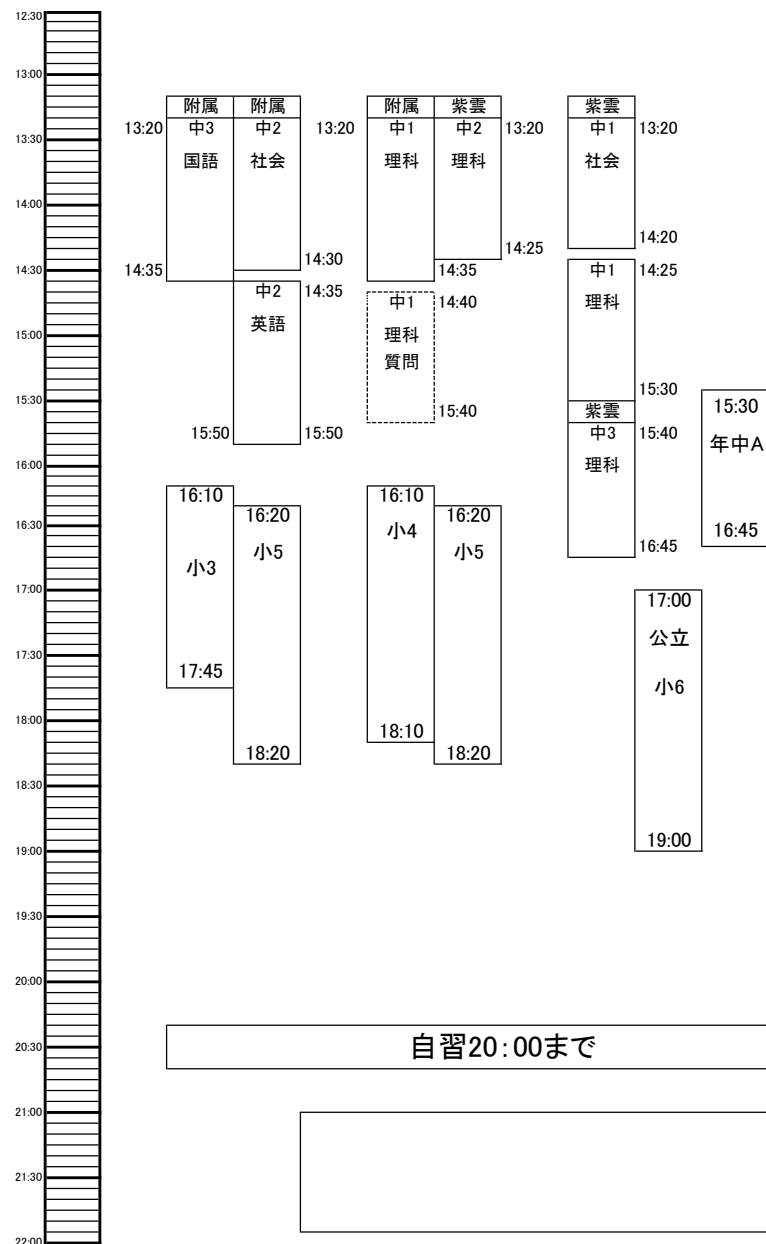

2学期期末テスト対策 時間割 直前(11月)

名前:

11/26(火) テスト1日目

41・42	43		45	46	31	32	33	51
-------	----	--	----	----	----	----	----	----

11/27(水) テスト2日目

41・42	43		45	46	31	32	33	51
-------	----	--	----	----	----	----	----	----

11/28(木) テスト3日目

41・42	43		45	46	31	32	33	51
-------	----	--	----	----	----	----	----	----

自習20:00まで

自習20:00まで

自習20:00まで

11/26(火)~11/28(木)の夜の通常授業はありません。
11/29(金)の附属中2英数、附属中3理社の通常授業は予定通り行います。
11/29(金)の紫雲中1・2英数の授業はお休みとなります。