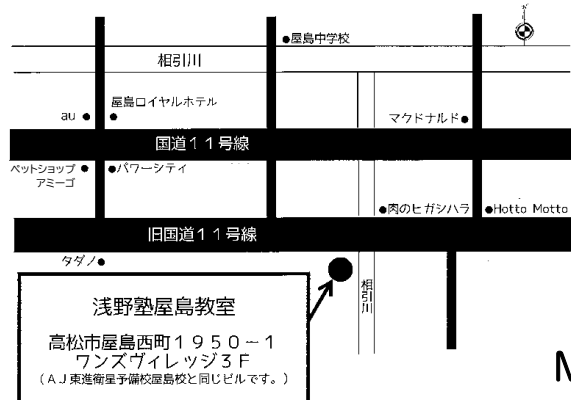

# 浅野塾屋島教室 新年度説明会

3月1日 (土) 14:00~/16:00~/19:00~ (30分程度)

**予約制** ※ご都合が悪い場合は別日程を調整いたします。お気軽にご相談ください。

お電話またはご予約フォームよりお申し込みください。

☎087-818-1119

説明会  
ご予約フォームは  
こちらから↓

### 内容

- ・浅野塾の指導方針
- ・新年度カリキュラム
- ・進学実績
- ・近隣の中学校情報など

### 詳細

- ・参加費：無料
- ・対象：新小4~新中3生の保護者さま
- ・会場：浅野塾屋島教室
- ・申込方法：お電話 または ホームページより

AJ 浅野塾  
屋島教室

浅野塾ホームページ  
屋島教室インスタグラム  
屋島教室公式ライン

MAP